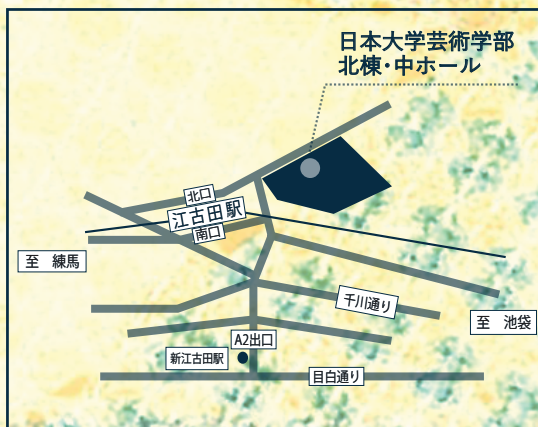

日本大学芸術学部 北棟 中ホール

■アクセス

〒176-8525 東京都練馬区旭丘 2-42-1

※当日お車でのご来場はご遠慮ください。

西武池袋線「江古田」駅下車・北口より徒歩1分

都営大江戸線「新江古田駅」下車・A2出口より徒歩10分

■公式情報

・「なつのはるのうた」公式 HP
<https://1anatsuno.wixsite.com/soujitsu>

・Twitter @1anatsuno

・演劇学科 HP <https://nichigei-engeki.com/>

・お問い合わせ 03-5995-8260 (平日 10:00~18:00)

とある島の海辺にある、ちいさな理髪店。
春先、三女の結婚を祝し、家族と姉妹たちが集まっていた。
祝宴の最中、兵士が入店する。「当理髪店を、軍の管轄下にする」。
季節はめぐる。残酷にも、戦争の影は日に日に濃くなってゆく。
それでも、彼女たちは光を探し続け…。